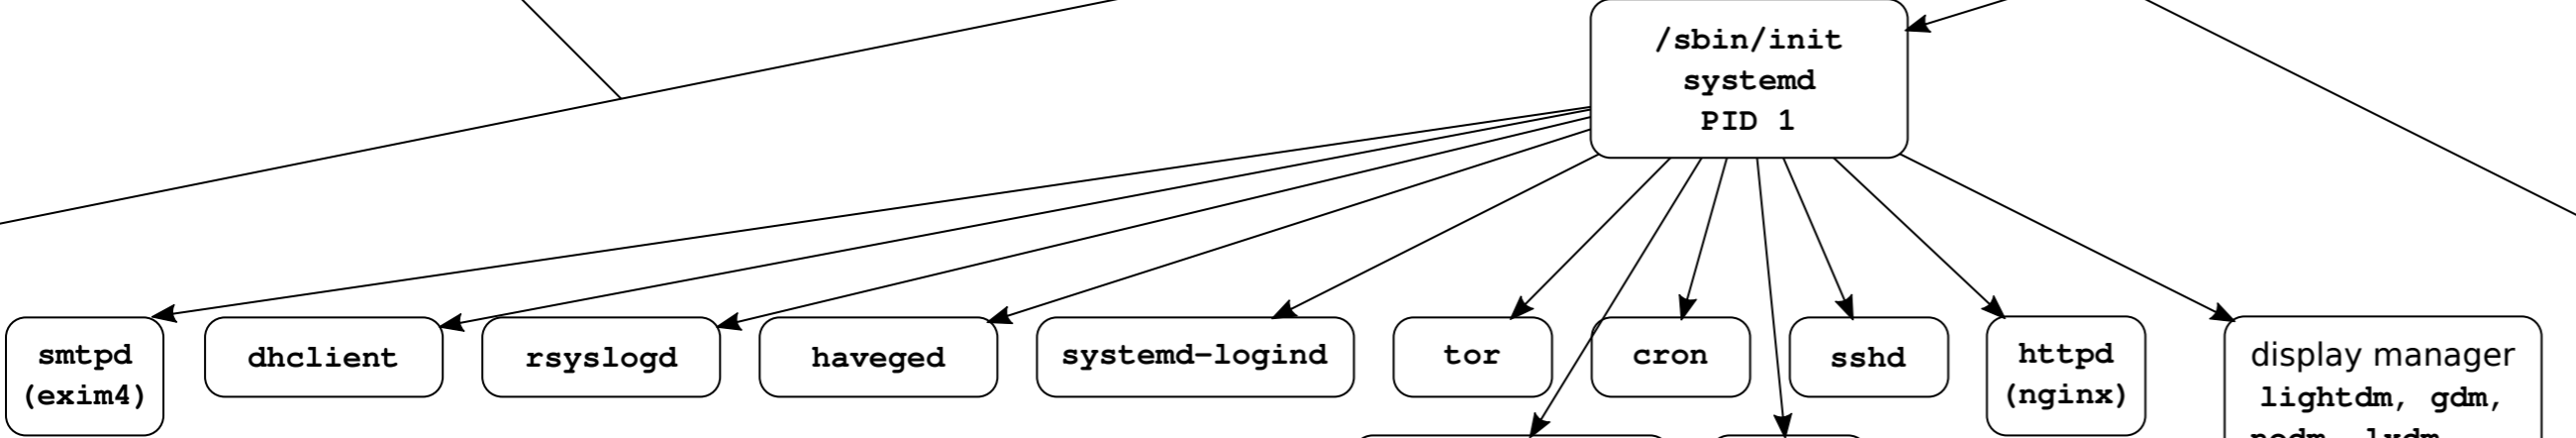

User space

Kernel space

scheduler swapper  
PID 0

[kthreadd]  
PID 2

Daemons

voir la liste sur <https://everylinuxprocess.com/>

terminal terminal inkscape firefox

shell shell